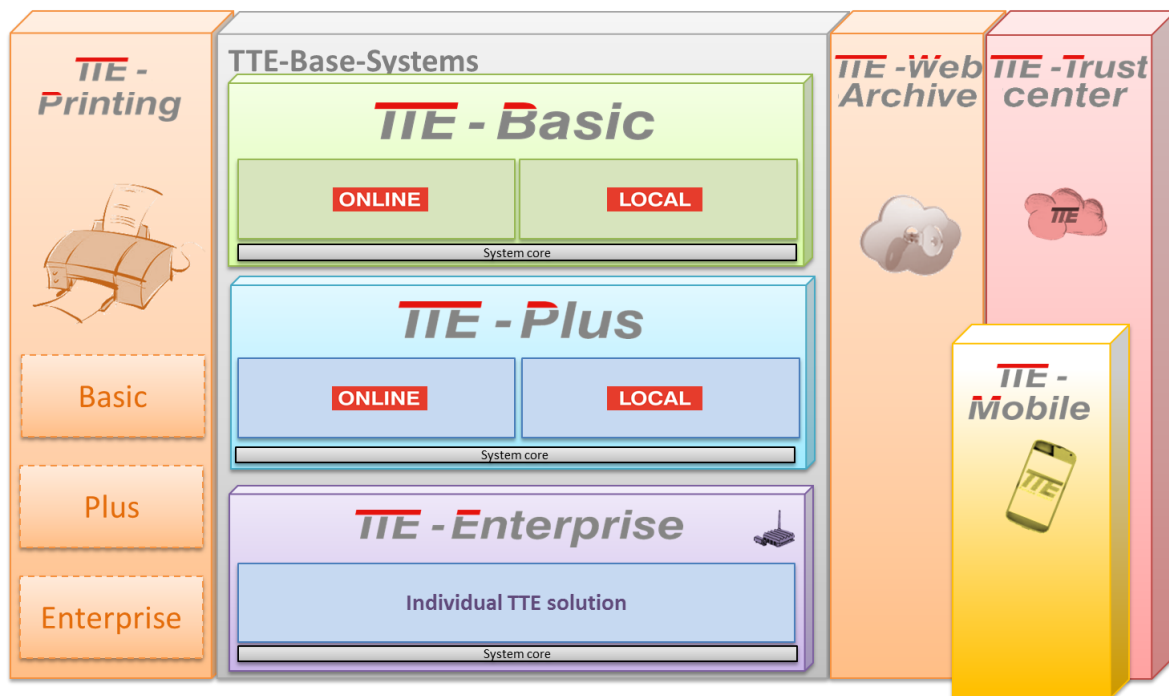

TTE-Produktübersicht

Die TTE-Europe GmbH bietet Ihnen eine Reihe von Produkten, aus der Sie das genau für Sie passende System auswählen können. Ergänzt durch die mobilen Geräte, erfüllt die TTE-Software alle Voraussetzungen der EU-Kennzeichnungsrichtlinien und erleichtert gleichzeitig die Arbeit in Ihrem Unternehmen. Weitere Informationen finden Sie in unserer Produktübersicht:

<http://tt-e.eu/de/sprenghmittel-rueckverfolgung/produktuebersicht.html>

Die TTE-Produkt-Familie

Wir haben hier für Sie noch einmal alle Basis-Produkte und Zusatzmodule in einer Grafik zusammengefasst. Wir möchten, dass Sie als unser Kunde sich ein Produkt nach Ihren Wünschen zusammenstellen können.

TTE-Basis-Produkte

Folgend stellen wir Ihnen die Inhalte unserer TTE-Basis-Produkte TTE-Basic und TTE-Plus vor. TTE-Plus enthält alle Features von TTE-Basic wobei es noch weitere Features durch das integrierte elektronische Lagerbuch enthält. Beide Produkte sind sowohl online über einen Browser im Internet, als auch lokal auf Ihrem Rechner verfügbar.

* in TTE-Basic online/TTE-Plus online enthalten; kann zu TTE-Basic local/TTE-Plus local optional hinzugebucht werden.

** nur mit TTE-Basic online und TTE-Plus online möglich.

TTE - Enterprise

Neben den Produkten TTE-Basic und Plus, bietet die TTE-Europe GmbH die Möglichkeit für eine individuell angepasste Soft- und Hardwarelösung. Besonders bei großen Unternehmen mit vielen Lägern und speziellen Anforderungen an das Tracking und Tracing von Explosivstoffen, ermöglicht diese Variante eine passende Alternative zu den kleineren Basissystemen. Auch eine Integration in bereits vorhandene Systeme ist mit TTE-Enterprise möglich.